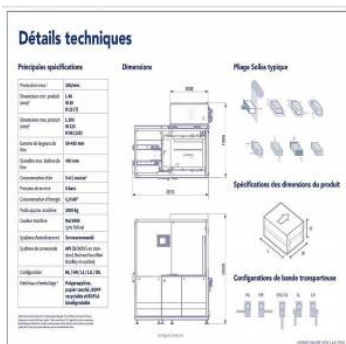

Description :

Cellophaneuse automatique plis en "X" - SOLLAS type FSX - Année 2018 - 160 cp/mn

Capacités constructeur L 40mini à 300mm - W 20 mini à 225mm - H 25mini à 96 mm - option H maxi 125mm - largeur de films de 50 à 435 mm- diamètremaxi bobine 400mm - Voir photo jointe des autres caractéristiques

- Cadence constructeur jusqu'à 160/min
- Machine 100 % sur servomoteur - entretien minimal
- Formats flexibles et de grande taille
- Vidage automatique de la section de pliage et de scellage
- Scellage du bord arrière
- Changement de produit rapide environ 10 minutes
- Commande par écran tactile HMI
- Peut traiter le film (bio) et le papier
- Différents sens d'alimentation et systèmes d'insertion par lot possibles.

- Machine équipée avec :
- 14 formats d'outillage
- 1 armoire de rangement